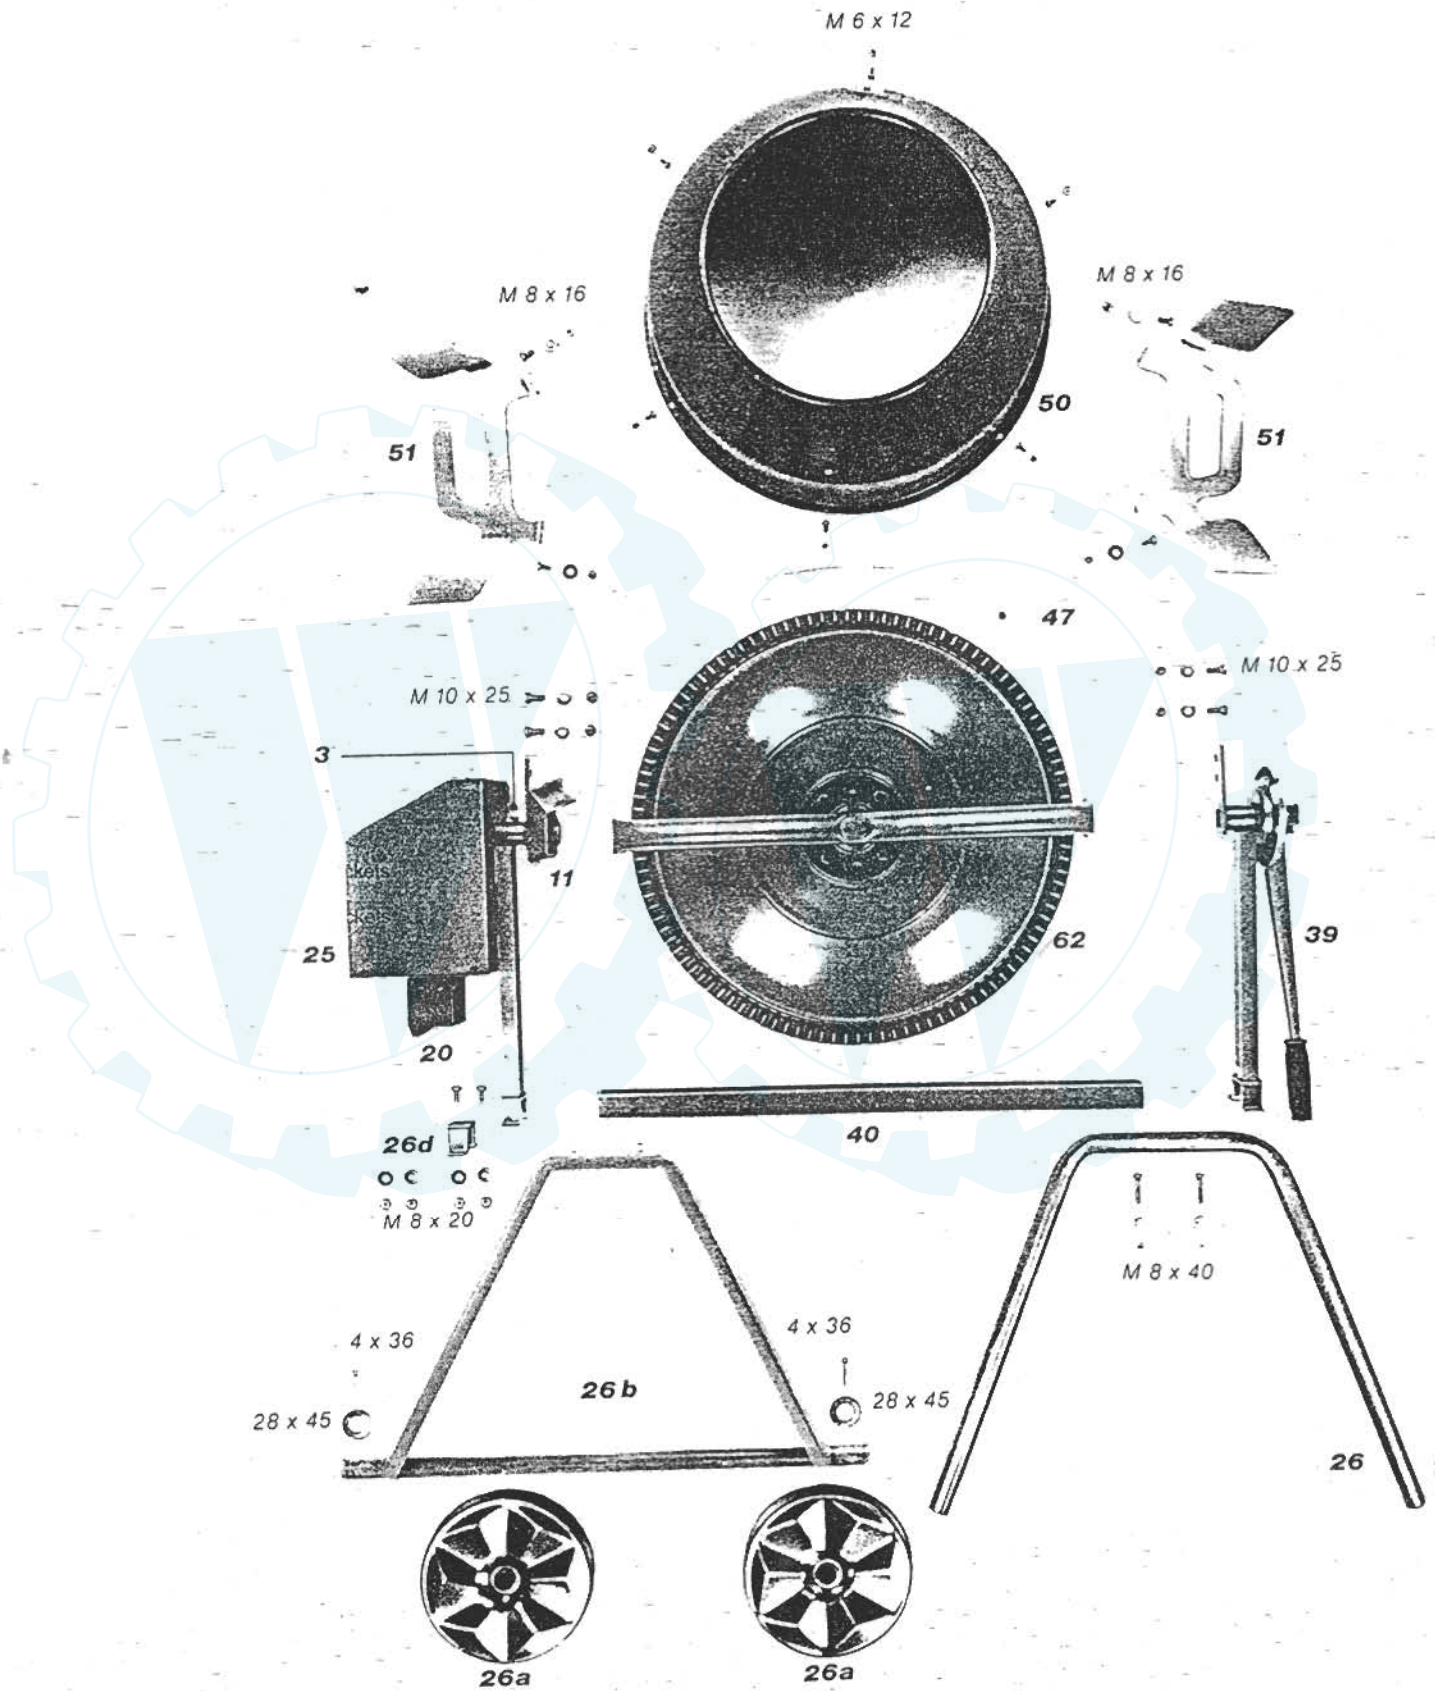

# Hobby Mix 125 SF

- 
- 3** 53523 Kunststoffstopfen\*
  - 11** 46976 Kegehrad mit Spannhülse\* Hobby Mix 120
  - 50905 Kegehrad mit Spannhülse\* Hobby Mix 125
  - 20** 50500 Schalter-Stecker-Kombination\*
  - 25** 53459 Power-Box komplett 220V Hobby Mix 120
  - 53460 Power-Box komplett 240V Hobby Mix 120
  - 53481 Power-Box komplett 220V Hobby Mix 125
  - 53482 Power-Box komplett 240V Hobby Mix 125
  - 26** 21640 Rohrfuß
  - 26 a** 46957 Laufrad
  - 26 b** 33036 Achsfuß
  - 26 d** 49063 Klemmbügel
  - 39** 53449 Schwenkung kompl.
  - 40** 51.778 Längsholm
  - 47** 46909 Dichtstreifen
  - 50** 51791 Mischtrommeloberenteil
  - 51** 21641 Mischschaufel, 2Stück
  - 53448 Mischtrommelboden mit Lagerbügel  
Hobby Mix 120
  - 62** 53470 Mischtrommelboden mit Lagerbügel  
Hobby Mix 125
- \* in **25** enthalten